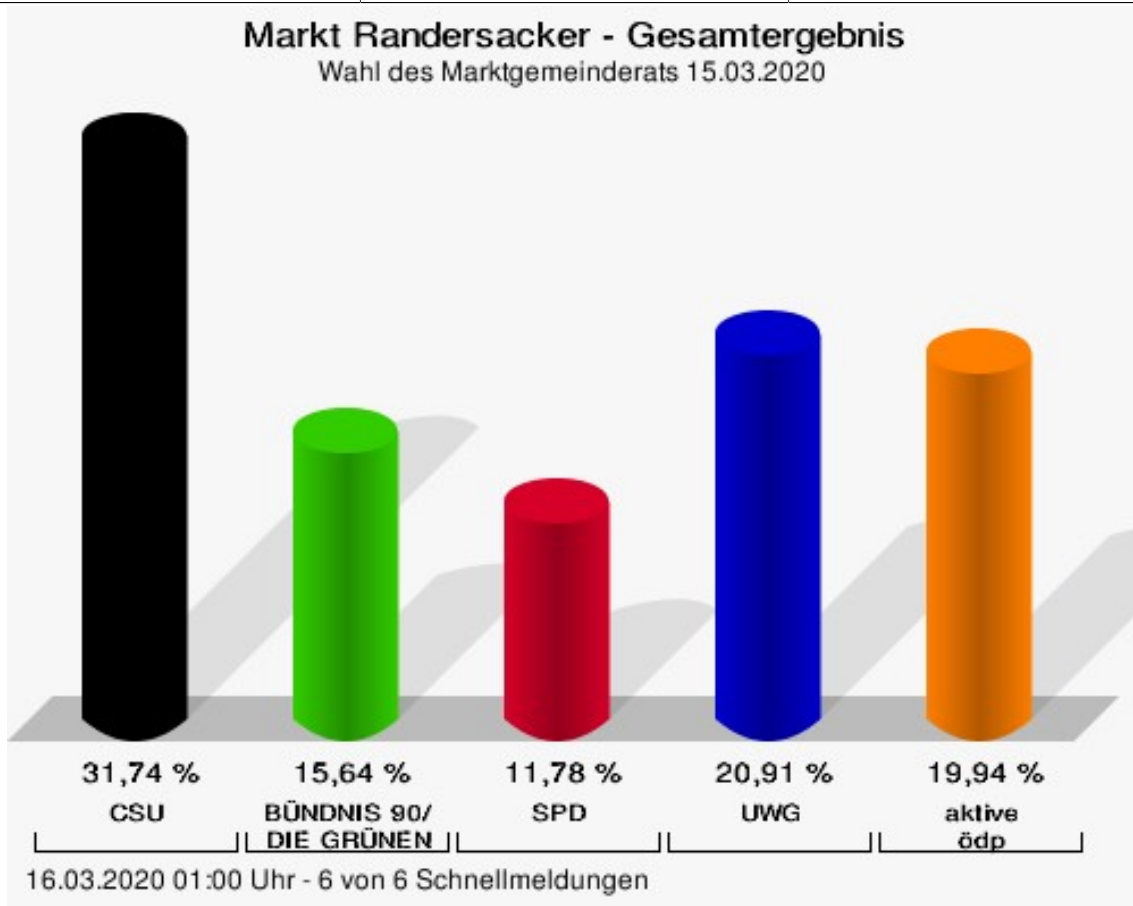

Anzahl	Prozent
Dr. rer. nat. Marko Schmitt, aktive ödp	246	4,21 %
Thomas Buffy, aktive ödp	289	4,94 %
Marlis Heyer, aktive ödp	94	1,61 %
Oliver Seichter, aktive ödp	154	2,63 %
Dorothee Wehrmann, aktive ödp	193	3,30 %
Karl-Heinz Schneider, aktive ödp	137	2,34 %
Renate Lussert, aktive ödp	187	3,20 %

CSU = Christlich-Soziale Union in Bayern e.V.
SPD = Sozialdemokratische Partei Deutschlands
UWG = Unabhängige Wählergemeinschaft Markt Randersacker e.V.
aktive ödp = Aktive Bürgerschaft / Ökologisch-Demokratische Partei (ödp)