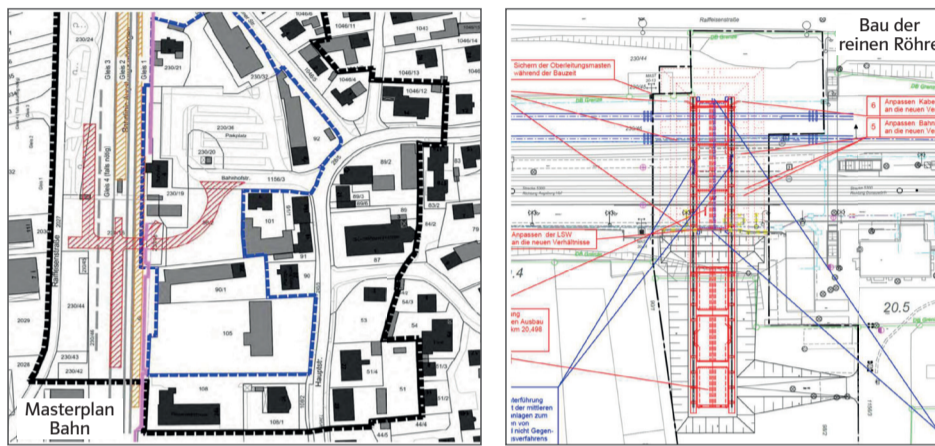

Bildquelle: Markt Meitingen / Hölzl Architekten

Barrierefreie Bahnunterführung

Beschluss im Jahr 2012 kein Ausbau des ‚Hennenlochs‘, sondern Bau einer Fuß- und Radwegunterführung in zentraler Lage: barrierefreier Geh- und Radweg in Bahnhofsnähe mit Zugang zu den Gleisen in 2019 und 2020 angestrebt

barrierefreie Anbindung der Gleise erfolgt durch die Deutsche Bahn zu einem späteren Zeitpunkt

Bildquelle: Markt Meitingen / OPLA / Konstruktionsgruppe Bauen / DB International

Vision 2 – Visualisierung Rampe

Gestaltung der Dorfmitte Erlingen (Dorfstadt)

Unter Einbeziehung der Bürgerinnen und Bürger Erlingens

Gemeinsamer Workshop an der Schule für Dorf- und Landentwicklung (SDL) in Thierhaupten als Auftakt der Planungen.