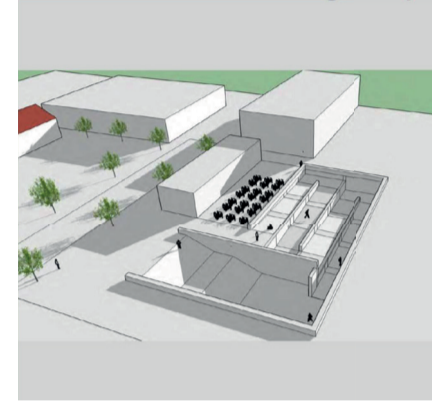

Bildquelle: Markt Meitingen / Hölzl Architekten

Barrierefreie Bahnunterführung

Beschluss im Jahr 2012 kein Ausbau des ‚Hennenlochs‘, sondern Bau einer Fuß- und Radwegunterführung in zentraler Lage: barrierefreier Geh- und Radweg in Bahnhofsnähe mit Zugang zu den Gleisen in 2019 und 2020 angestrebt

barrierefreie Anbindung der Gleise erfolgt durch die Deutsche Bahn zu einem späteren Zeitpunkt

Bildquelle: Markt Meitingen / OPLA / Konstruktionsgruppe Bauen / DB International

Vision 2 – Visualisierung Rampe