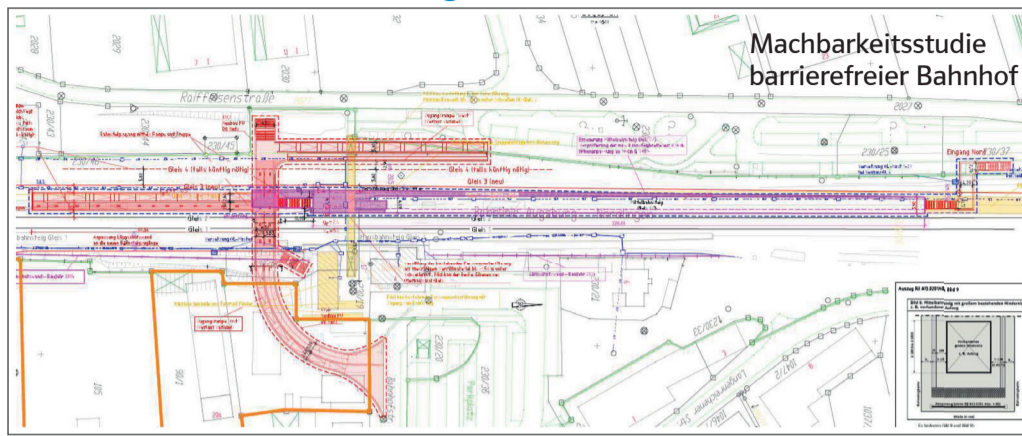

veranlassen uns zum Handeln.

Bildquelle: Markt Meitingen / SAGS

Neubau einer Kinderkrippe und eines Kindergartens auf einer Fläche nördlich des Freibades

Erweiterung der Mittagsbetreuung an der Grundschule Meitingen an der Peter-Dörfler-Straße

Bildquelle: Markt Meitingen / Hölzl Architekten

Barrierefreie Bahnunterführung

Beschluss im Jahr 2012 kein Ausbau des ‚Hennenlochs‘, sondern Bau einer Fuß- und Radwegunterführung in zentraler Lage: barrierefreier Geh- und Radweg in Bahnhofsnähe mit Zugang zu den Gleisen in 2019 und 2020 angestrebt

barrierefreie Anbindung der Gleise erfolgt durch die Deutsche Bahn zu einem späteren Zeitpunkt

Bildquelle: Markt Meitingen / OPLA / Konstruktionsgruppe Bauen / DB International

Vision 2 – Visualisierung Rampe