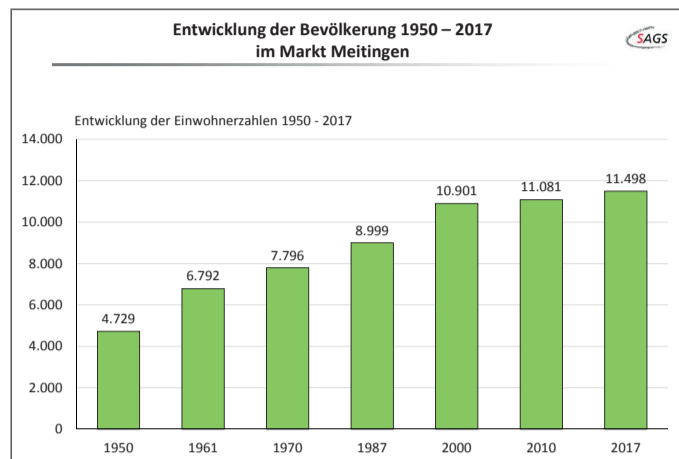

Aus dem Marktgemeinderat Meitingen – Investitionen 2019

Erfreuliche Entwicklung der Einwohnerzahlen im Markt Meitingen

Grund für den Zuzug ist die attraktive Lage mit den hervorragenden, umfassenden Versorgungsangeboten.

Bildquelle: Markt Meitingen / SAGS

Steigende Geburtenzahlen im Markt Meitingen

veranlassen uns zum Handeln.